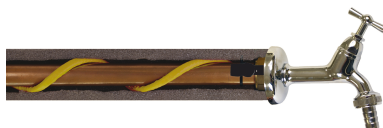

Tehnički detalji

MAGNUM Ideal lako se postavlja na cevi koristeći aluminijumsku traku ili plastični omot. Kada se instalira na plastične cevi, potrebno je potpuno omotati aluminijumskom trakom pre primene. MAGNUM Ideal bi se uvijek trebao koristiti u kombinaciji s polietilenskom izolacijom minimalne debljine 10 mm. Na taj način se omogućuje optimalna zaštita i izolacija.

Dostupni Proizvodi

Art. Br.	Dužina	Kapacitet
155001	1 m	10 w
155002	2 m	20 w
155004	4 m	40 w