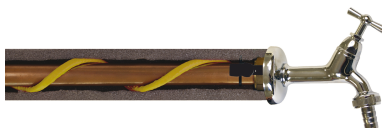

Tehnički detalji

MAGNUM Ideal lako se postavlja na cevi koristeći aluminijumsku traku ili plastični omot. Kada se instalira na plastične cevi, potrebno je potpuno omotati aluminijumskom trakom pre primene. MAGNUM Ideal bi se uvijek trebao koristiti u kombinaciji s polietilenskom izolacijom minimalne debljine 10 mm. Na taj način se omogućuje optimalna zaštita i izolacija.

Dostupni Proizvodi

Art. Br.	Dužina	Kapacitet
155001	1 m	10 w
155002	2 m	20 w
155004	4 m	40 w