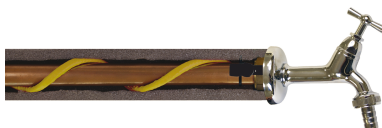

MAGNUM Ideal traka protiv smrzavanja (s konekcijskim kablom od 2 m s utičnicom) sadrži regulator temperature. MAGNUM Ideal traka protiv smrzavanja dostupna je u dimenzijama od 1 do 48 metara. Grejna traka se uključuje na temperaturi ispod +5°C i automatski isključuje pri temperaturi iznad +13°C.

Uz MAGNUM Ideal dostavlja se i:

- Grejni kabel s ugrađenim bimetalnim senzorom
- Uputstvo za instalaciju
- PVC traka

Garancija

2 godine garancije na elektromehaničke funkcije kabela.

Kapacitet	10 w/m / 230 V
Priključni kabel	2 metra + utikač s uzemljenjem
Klasa	IPX7

Tehnički detalji

MAGNUM Ideal lako se postavlja na cevi koristeći aluminijumsku traku ili plastični omot. Kada se instalira na plastične cevi, potrebno je potpuno omotati aluminijumskom trakom pre primene. MAGNUM Ideal bi se uvijek trebao koristiti u kombinaciji s polietilenskom izolacijom minimalne debljine 10 mm. Na taj način se omogućuje optimalna zaštita i izolacija.