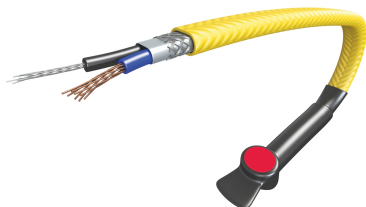

Probleme sa smrzavanjem jednostavno je rešiti ugradnjom trake uz cevi – spremne za uključivanje i opremljene automatskim termostatom. Kada se jednom instalira, osim sigurnosnih razloga, tu je i manja potrošnja za popravke cevi. Kada se instalira na plastične cevi, cevi moraju biti potpuno obložene aluminijumskom trakom pre primene kabela.

MAGNUM Ideal traka protiv smrzavanja (s konekcijskim kablom od 2 m s utičnicom) sadrži regulator temperature. MAGNUM Ideal traka protiv smrzavanja dostupna je u dimenzijama od 1 do 48 metara. Grejna traka se uključuje na temperaturi ispod +5°C i automatski isključuje pri temperaturi iznad +13°C.

Uz MAGNUM Ideal dostavlja se i:

- Grejni kabel s ugrađenim bimetalnim senzorom
- Uputstvo za instalaciju
- PVC traka

Garancija

2 godine garancije na elektromehaničke funkcije kabela.

Kapacitet	10 w/m / 230 V
Priključni kabel	2 metra + utikač s uzemljenjem
Klasa	IPX7

Tehnički detalji

MAGNUM Ideal lako se postavlja na cevi koristeći aluminijumsku traku ili plastični omot. Kada se instalira na plastične cevi, potrebno je potpuno omotati aluminijumskom trakom pre primene. MAGNUM Ideal bi se uvijek trebao koristiti u kombinaciji s polietilenskom izolacijom minimalne debljine 10 mm. Na taj način se omogućuje optimalna zaštita i izolacija.