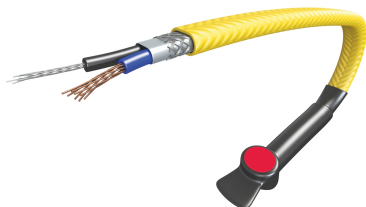

Probleme sa smrzavanjem jednostavno je rešiti ugradnjom trake uz cevi – spremne za uključivanje i opremljene automatskim termostatom. Kada se jednom instalira, osim sigurnosnih razloga, tu je i manja potrošnja za popravke cevi. Kada se instalira na plastične cevi, cevi moraju biti potpuno obložene aluminijumskom trakom pre primene kabela.

MAGNUM Ideal traka protiv smrzavanja (s konekcijskim kablom od 2 m s utičnicom) sadrži regulator temperature. MAGNUM Ideal traka protiv smrzavanja dostupna je u dimenzijama od 1 do 48 metara. Grejna traka se uključuje na temperaturi ispod +5°C i automatski isključuje pri temperaturi iznad +13°C.

### Uz MAGNUM Ideal dostavlja se i:

- Grejni kabel s ugrađenim bimetalnim senzorom
- Uputstvo za instalaciju
- PVC traka

### Tehnički detalji

MAGNUM Ideal lako se postavlja na cevi koristeći aluminijumsku traku ili plastični omot. Kada se instalira na plastične cevi, potrebno je potpuno omotati aluminijumskom trakom pre primene. MAGNUM Ideal bi se uvijek trebao koristiti u kombinaciji s polietilenskom izolacijom minimalne debljine 10 mm. Na taj način se omogućuje optimalna zaštita i izolacija.