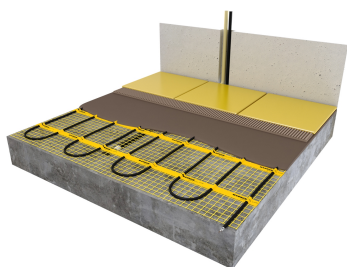

MAGNUM Mat grejna mrežica jedinstven je tip grejača za podno grejanje. Dizajniran je za korištenje kod već postojećih podnih površina s pločicama, ili postojeće završene podne površine, kako bi se moglo instalirati podno grejanje. Debljina mrežice je oko 4 mm i može se postaviti u fleksibilno lepilo. Mrežica se postavlja direktno ispod pločica. Na taj način smanjuje se vreme zagrevavanja podne površine, što čini ovaj sistem grejanja pogodnim za prostorije koje se ne koriste celo vreme, uključujući kupatila, radne sobe, igraonice itd.

Napredni termostat registruje potrebno vreme zagrevavanja, tako da dobijete odgovarajuću temperaturu u željeno vrijeme.

MAGNUM Mat grejne mrežice dostupane su u 22 različite površine u rasponu od 0.75 do 25 m². Budući da kabel za zagrevavanje povezuje krajeve mrežice, kabel za napajanje nalazi se na samo jednoj strani, te je osiguran jedinstvenom vezom.

Kompletan set

- Grejna mrežica
- Fleksibilna cev s podnim senzorom
- Uputstvo za instalaciju & Check/Inspect kontrolna kartica

Garancija

MAGNUM Mat ima trajnu garanciju koja pokriva elektromehaničke delove mrežice, te dve godine garancije za termostat i podni senzor.

- EMC-free 2- kabel za napajanje na optičkoj mreži
- 2.5 metra napojnog kabela
- Aluminijska zaštita
- Jedinstvena veza napojnog i grejnog kabela
- Krom/Nikl otporna žica
- PTFE (Teflon) izolacija
- PVC zaštita
- 10 -11 w po metru, otporna živa 230 V
- Kabel promera oko 4 mm
- Mrežica širine 25 ili 50 cm
- Odgovara trenutnim NEN standardima instalacije u potpuno vlažnim prostorijama
- 0.75 m² - 10.0 m²: 150 W/m² / 12.0 m² - 25.0 m²: 125 W/m²