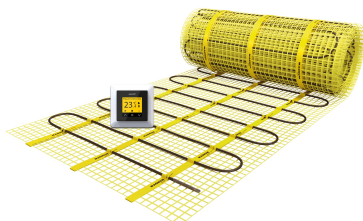

MAGNUM Mat grejna mrežica jedinstven je tip grejača za podno grejanje. Dizajniran je za korištenje kod već postojećih podnih površina s pločicama, ili postojeće završene podne površine, kako bi se moglo instalirati podno grejanje. Debljina mrežice je oko 4 mm i može se postaviti u fleksibilno lepilo. Mrežica se postavlja direktno ispod pločica. Na taj način smanjuje se vreme zagrevavanja podne površine, što čini ovaj sistem grejanja pogodnim za prostorije koje se ne koriste celo vreme, uključujući kupatila, radne sobe, igraonice itd.

Napredni termostat registruje potrebno vreme zagrevavanja, tako da dobijete odgovarajuću temperaturu u željeno vrijeme.

MAGNUM Mat grejne mrežice dostupane su u 22 različite površine u rasponu od 0.75 do 25 m². Budući da kabel za zagrevavanje povezuje krajeve mrežice, kabel za napajanje nalazi se na samo jednoj strani, te je osiguran jedinstvenom vezom.

Kompletan set

- Grejna mrežica
- Fleksibilna cev s podnim senzorom
- Uputstvo za instalaciju & Check/Inspect kontrolna kartica

Garancija

MAGNUM Mat ima trajnu garanciju koja pokriva elektromehaničke delove mrežice, te dve godine garancije za termostat i podni senzor.

- EMC-free 2- kabel za napajanje na optičkoj mreži
- 2.5 metra napojnog kabela
- Aluminijska zaštita
- Jedinstvena veza napojnog i grejnog kabela
- Krom/Nikl otporna žica
- PTFE (Teflon) izolacija
- PVC zaštita
- 10 -11 w po metru, otporna živa 230 V
- Kabel promera oko 4 mm
- Mrežica širine 25 ili 50 cm
- Odgovara trenutnim NEN standardima instalacije u potpuno vlažnim prostorijama
- 0.75 m² - 10.0 m²: 150 W/m² / 12.0 m² - 25.0 m²: 125 W/m²