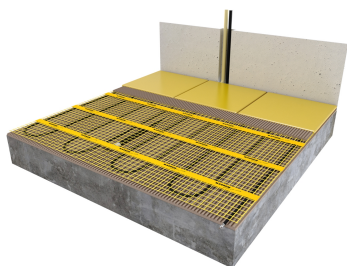

MAGNUM Mat grejna mrežica jedinstven je tip grejača za podno grejanje. Dizajniran je za korištenje kod već postojećih podnih površina s pločicama, ili postojeće završene podne površine, kako bi se moglo instalirati podno grejanje. Debljina mrežice je oko 4 mm i može se postaviti u fleksibilno lepilo. Mrežica se postavlja direktno ispod pločica. Na taj način smanjuje se vreme zagrevavanja podne površine, što čini ovaj sistem grejanja pogodnim za prostorije koje se ne koriste celo vreme, uključujući kupatila, radne sobe, igraonice itd.

Napredni termostat registruje potrebno vreme zagrevavanja, tako da dobijete odgovarajuću temperaturu u željeno vrijeme.

MAGNUM Mat grejne mrežice dostupane su u 22 različite površine u rasponu od 0.75 do 25 m². Budući da kabel za zagrevavanje povezuje krajeve mrežice, kabel za napajanje nalazi se na samo jednoj strani, te je osiguran jedinstvenom vezom.

Kompletan set

- Grejna mrežica
- Fleksibilna cev s podnim senzorom
- Uputstvo za instalaciju & Check/Inspect kontrolna kartica

Garancija

MAGNUM Mat ima trajnu garanciju koja pokriva elektromehaničke delove mrežice, te dve godine garancije za termostat i podni senzor.

- EMC-free 2- kabel za napajanje na optičkoj mreži
- 2.5 metra napojnog kabela
- Aluminijska zaštita
- Jedinstvena veza napojnog i grejnog kabela
- Krom/Nikl otporna žica
- PTFE (Teflon) izolacija
- PVC zaštita
- 10 -11 w po metru, otporna živa 230 V
- Kabel promera oko 4 mm
- Mrežica širine 25 ili 50 cm
- Odgovara trenutnim NEN standardima instalacije u potpuno vlažnim prostorijama
- 0.75 m² - 10.0 m²: 150 W/m² / 12.0 m² - 25.0 m²: 125 W/m²