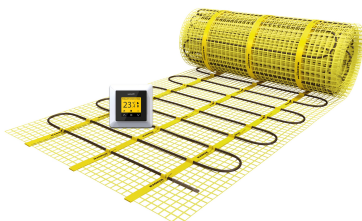

MAGNUM Mat grejna mrežica jedinstven je tip grejača za podno grejanje. Dizajniran je za korištenje kod već postojećih podnih površina s pločicama, ili postojeće završene podne površine, kako bi se moglo instalirati podno grejanje. Debljina mrežice je oko 4 mm i može se postaviti u fleksibilno lepilo. Mrežica se postavlja direktno ispod pločica. Na taj način smanjuje se vreme zagrevavanja podne površine, što čini ovaj sistem grejanja pogodnim za prostorije koje se ne koriste celo vreme, uključujući kupatila, radne sobe, igraonice itd.

Napredni termostat registruje potrebno vreme zagrevavanja, tako da dobijete odgovarajuću temperaturu u željeno vrijeme.

MAGNUM Mat grejne mrežice dostupane su u 22 različite površine u rasponu od 0.75 do 25 m². Budući da kabel za zagrevavanje povezuje krajeve mrežice, kabel za napajanje nalazi se na samo jednoj strani, te je osiguran jedinstvenom vezom.

Kompletan set

- Grejna mrežica
- Fleksibilna cev s podnim senzorom
- Uputstvo za instalaciju & Check/Inspect kontrolna kartica

Garancija

MAGNUM Mat ima trajnu garanciju koja pokriva elektromehaničke delove mrežice, te dve godine garancije za termostat i podni senzor.

- EMC-free 2- kabel za napajanje na optičkoj mreži
- 2.5 metra napojnog kabela
- Aluminijska zaštita
- Jedinstvena veza napojnog i grejnog kabela
- Krom/Nikl otporna žica
- PTFE (Teflon) izolacija
- PVC zaštita
- 10 -11 w po metru, otporna živa 230 V
- Kabel promera oko 4 mm
- Mrežica širine 25 ili 50 cm
- Odgovara trenutnim NEN standardima instalacije u potpuno vlažnim prostorijama
- 0.75 m² - 10.0 m²: 150 W/m² / 12.0 m² - 25.0 m²: 125 W/m²