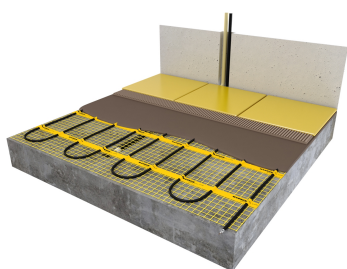

MAGNUM Mat grejna mrežica jedinstven je tip grejača za podno grejanje. Dizajniran je za korištenje kod već postojećih podnih površina s pločicama, ili postojeće završene podne površine, kako bi se moglo instalirati podno grejanje. Debljina mrežice je oko 4 mm i može se postaviti u fleksibilno lepilo. Mrežica se postavlja direktno ispod pločica. Na taj način smanjuje se vreme zagrevavanja podne površine, što čini ovaj sistem grejanja pogodnim za prostorije koje se ne koriste celo vreme, uključujući kupatila, radne sobe, igraonice itd.

Napredni termostat registruje potrebno vreme zagrevavanja, tako da dobijete odgovarajuću temperaturu u željeno vrijeme.

MAGNUM Mat grejne mrežice dostupane su u 22 različite površine u rasponu od 0.75 do 25 m². Budući da kabel za zagrevavanje povezuje krajeve mrežice, kabel za napajanje nalazi se na samo jednoj strani, te je osiguran jedinstvenom vezom.

Kompletan set

- Grejna mrežica
- Fleksibilna cev s podnim senzorom
- Uputstvo za instalaciju & Check/Inspect kontrolna kartica

Garancija

MAGNUM Mat ima trajnu garanciju koja pokriva elektromehaničke delove mrežice, te dve godine garancije za termostat i podni senzor.

- EMC-free 2- kabel za napajanje na optičkoj mreži
- 2.5 metra napojnog kabela
- Aluminijska zaštita
- Jedinstvena veza napojnog i grejnog kabela
- Krom/Nikl otporna žica
- PTFE (Teflon) izolacija
- PVC zaštita
- 10 -11 w po metru, otporna živa 230 V
- Kabel promera oko 4 mm
- Mrežica širine 25 ili 50 cm
- Odgovara trenutnim NEN standardima instalacije u potpuno vlažnim prostorijama
- 0.75 m² - 10.0 m²: 150 W/m² / 12.0 m² - 25.0 m²: 125 W/m²