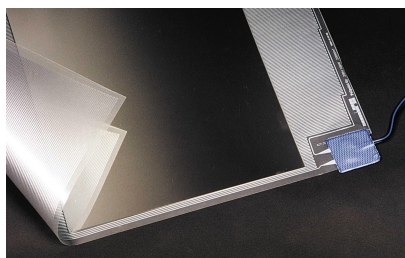

MAGNUM Look odmagljivač ogledala omogućuje jasan pogled nakon brijanja, šišanja i šminkanja. Više nije potrebno brisati ogledalo peškirom nakon tuširanja ili puštanja tople vode. MAGNUM Look jednostavno se priključuje, te rešava paru u kratkom vremenu. Štoviše, sprečava ružne mrlje na površini. Spaja se direktno na rasvetu u kupatilu, te štedi energiju.

MAGNUM Look odmagljivač ogledala je samolepljiva grejna folija i postavlja se direktno iza ogledala. Dvostruko je izolovana i može se koristiti u kupatilima (vlažnim mestima).. Vreme zagrevanja je između 5 i 8 minuta. U kratkom vremenu ogledalo postiže temperaturu oko 40°C. Maksimalna temperatura ogledala ograničena je na oko 50°C, te je sigurno dodirnuti ga.

MAGNUM Look uključuje sledeće:

- Grejna folija sa samolepljivim stražnjim delom
- ±1 metar napojnog kabla
- Uputstvo za instalaciju

Garancija

2 godine garancije na elektromehaničke funkcije.

Debljina	1 mm
Voltaža	230 Volt
Priključak	2-jezgre, dvostruko izoliran
Standard	IP-34, klasa 2
Testiranje	FIMKO, CE
Temperature	40 do 50°C (zavisno od temperature prostora)