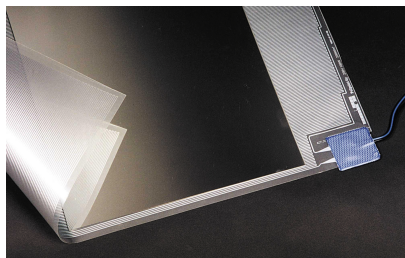

Tehnički detalji

Ogledalo se ne sme oštetiti (npr. slomljene ivice, ručno rezanje itd.) jer su moguća oštećenja pri zagrevanju zbog razlike u pritisku. Korišćenje samolepljivog stražnjeg dela je najbolji način postavljanja ogledala na zid.

NAPOMENA: Folija ima jake prijanjajuće karakteristike, te se ne može skinuti.

Art.br	Dimenzija	Watt
310035	35 cm	50 Watt
310029	29 x 29 cm	27 Watt
310050	36 x 50 cm	50 Watt
310058	40 x 58 cm	65 Watt
310055	50 x 58 cm	70 Watt
310075	57 x 75 cm	100 Watt
310085	58 x 85 cm	120 Watt
310110	57 x 110 cm	150 Watt