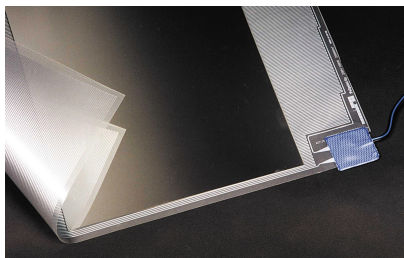

MAGNUM Look odmagljivač ogledala omogućuje jasan pogled nakon brijanja, šišanja i šminkanja. Više nije potrebno brisati ogledalo peškirom nakon tuširanja ili puštanja tople vode. MAGNUM Look jednostavno se priključuje, te rešava paru u kratkom vremenu. Štoviše, sprečava ružne mrlje na površini. Spaja se direktno na rasvetu u kupatilu, te štedi energiju.

MAGNUM Look odmagljivač ogledala je samolepljiva grejna folija i postavlja se direktno iza ogledala. Dvostruko je izolovana i može se koristiti u kupatilima (vlažnim mestima).. Vreme zagrevanja je između 5 i 8 minuta. U kratkom vremenu ogledalo postiže temperaturu oko 40°C. Maksimalna temperatura ogledala ograničena je na oko 50°C, te je sigurno dodirnuti ga.

MAGNUM Look uključuje sledeće:

- Grejna folija sa samolepljivim stražnjim delom
- ±1 metar napojnog kabela
- Uputstvo za instalaciju

Garancija

2 godine garancije na elektromehaničke funkcije.

Debljina	1 mm
Voltaža	230 Volt
Priključak	2-jezgre, dvostruko izoliran
Standard	IP-34, klasa 2
Testiranje	FIMKO, CE
Temperature	40 do 50°C (zavisno od temperature prostora)